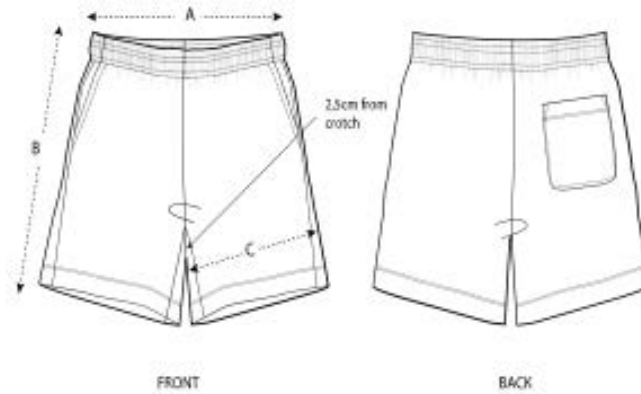

# APEN SHOT

SIZES	XXS	XS	S	M	L	XL	XXL	3XL
A Waist	28.5	29	32	35	38	41	44	45
B Leg Length	37	39	41	43	45	47	49	49
C Thigh	33.5	33.5	35.2	36	37	38.5	40	41

### Comfortabele pasvorm

- Tailleband uit het hoofdmateriaal
- Verborgene platte aantrekkoorden in tailleband
- Zakken aan de voorkant
- Zak aan de achterkant
- Zoom onderaan met smal, dubbel sierstikselsel