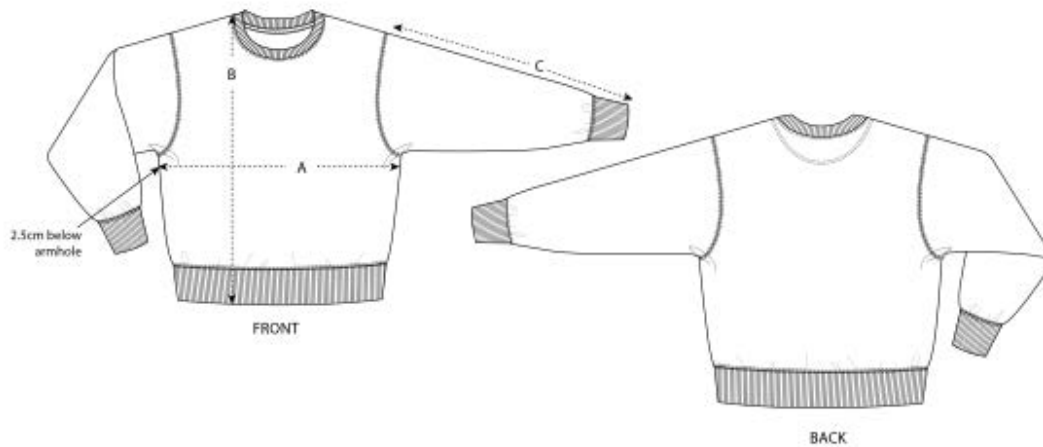

APEN SHOT

SIZES	XXS	XS	S	M	L	XL	XXL	3XL
A Half Chest	51.5	54	56.5	59	62	65	68	71
B Body Length	62	64	67	71	74	76	78	80
C Sleeve Length	58.5	59.5	62.5	65	66.5	68	69.5	69.5

Unisex ruim sweatshirt met ronde hals

Comfortabele pasvorm

- Ingezette mouwen
- 2x2-ribboord op kraag, mouwzoom en zoom onderaan
- Verstevigingsband in single jersey
- Halve maan uit hoofdmateriaal in de hals
- Mouwgat, mouwzoom and zoom onderaan met dubbel sierstiksel